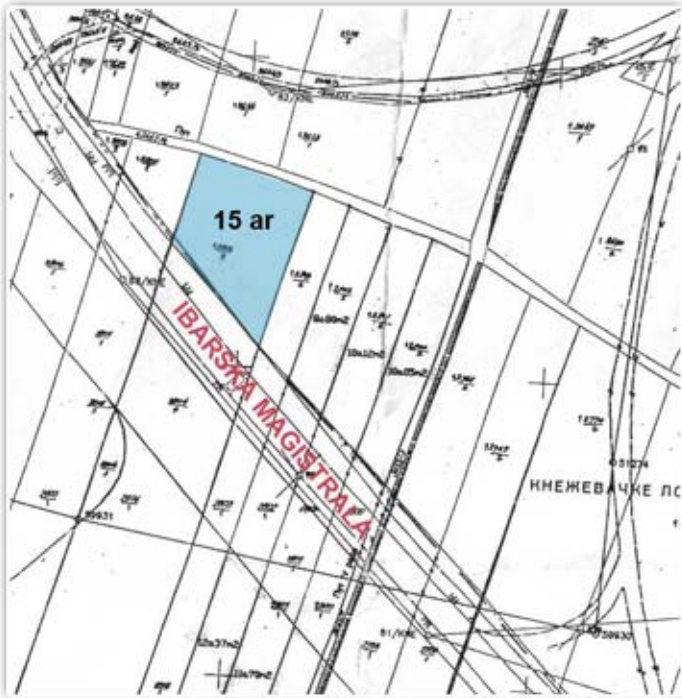

Plac Ibarska Rakovica

Plac se nalazi na Opštini Rakovica uz Ibarsku magistralu preko puta Garden Centra na Vidikovcu, front placa je do same Ibarske magistrale u dužini 45 m.

Placevi su uknjiženi, vlasnici idealnih delova, 15,5 ar

Plac - Gradsko Građevinsko zemljište, za predmetno zemljište obavezna izrada detaljne regulacije."

Moguće spajanje parcela

Cena:

9 000 eu/ar

nacrt DUP-a